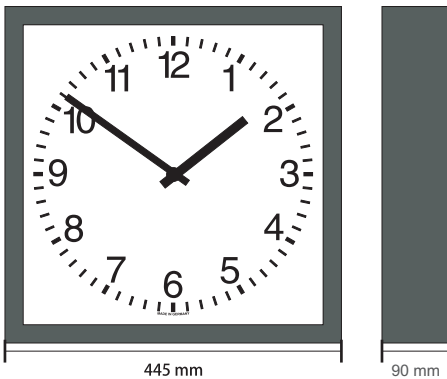

AUSSENUHR - quadratisch

Aussenuhr quadratisch einseitig 40 cm Normzifferblatt

- modernes, massives Metallgehäuse mit hochwertiger Farbgebung in RAL-Farbe nach Wunsch des Bauherren
- verschiedene Zifferblattvarianten
- individueller Farblogo-Druck möglich
- Stunden/Minutenzeiger als Balkenzeiger in schwarz
- mit flacher, schlagzäher Plexiglasabdeckung
- mit rückseitiger Abdeckung für Aussenmontage

- Erkennungsweite ca. 50 m

Option: - roter Sekundenzeiger
- Hinterleuchtung

445 mm

90 mm

Aussenabmessungen des Gehäuses
H x B x T: 445 mm x 445 mm x 90 mm

Bestellbeispiel

Allgemeine Bezeichnung / Zifferblatt / Uhrwerk / Typ