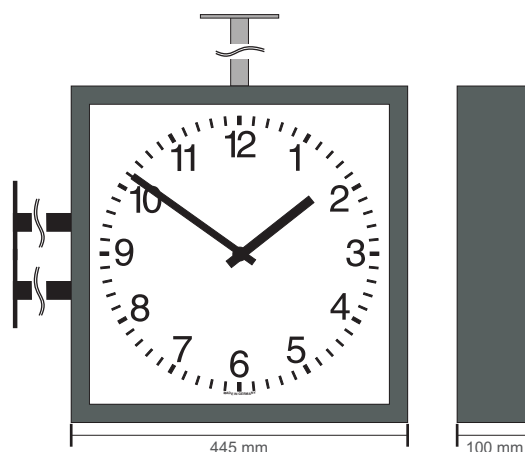

AUSSENUHR - quadratisch

Aussenuhr quadratisch zweiseitig 40 cm Normzifferblatt

- modernes, massives Metallgehäuse mit hochwertiger Farbgebung in RAL-Farbe nach Wunsch des Bauherren
- verschiedene Zifferblattvarianten
- individueller Farbdruck möglich
- Stunden/Minutenzeiger als Balkenzeiger in schwarz
- mit flacher, schlagzäher Plexiglasabdeckung
- Wand-/Deckenarm Standard 100 mm, andere Längen auf Anfrage
- für Wandmontage Ausleger mit Doppelarm empfohlen

- Erkennungsweite ca. 50 m

- Optional:
- roter Sekundenzeiger
 - zweifarbig
 - Hinterleuchtung

Aussenabmessungen des Gehäuses
H x B x T: 445 mm x 445 mm x 100 mm

Bestellbeispiel

Allgemeine Bezeichnung / Zifferblatt / Uhrwerk / Typ

AQ-40-2 / ZD / MW / RAL 1016 Wand 100 mm

AQ-40-2-Typ RAL

Uhrwerk-Typ

Minutenimpulswerk

Minuten-/Sekundenimpulswerk

Telegramm-Nebenuhrwerk

Telegramm-Nebenuhrwerk mit Sekunde

Autonomes Funkwerk mit Netzteil