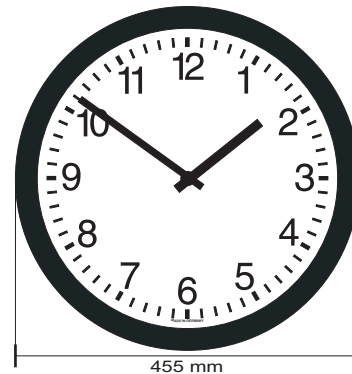

Aussenuhr rund Einseitig 40 cm Normzifferblatt

- modernes, massives Metallgehäuse mit hochwertiger Farbgebung in RAL-Farbe nach Wunsch des Bauherren
- verschiedene Zifferblattvarianten
- individueller Farbdruck möglich
- Stunden/Minutenzeiger als Balkenzeiger in schwarz
- mit gewölbter, extrarobuster Polycarbonatabdeckung
- mit rückseitiger Abdeckung für Aussenmontage

- Erkennungsweite ca. 50 m

Option: - roter Sekundenzeiger
- Hinterleuchtung

455 mm

Aussendurchmesser des Gehäuses
455 mm

Bestellbeispiel

Allgemeine Bezeichnung / Zifferblatt / Uhrwerk / Typ

AR-40-1 / ZA / MW / RAL 9010