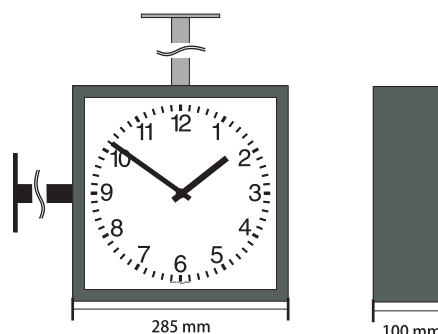

# INNENUHR - quadratisch

EDELSTAHL

## Innenuhr quadratisch zweiseitig 25 cm Normzifferblatt

- massives Edelstahlgehäuse in V2A, geschliffen Korn 240 oder durch Sandstrahlen matt-strukturierte Oberfläche
- für Räume mit erhöhten Hygieneansprüchen oder repräsentativen Zwecken sehr gut geeignet
- verschiedene Zifferblattvarianten
- individueller Farblogodruck möglich
- Stunden/Minutenzeiger als Balkenzeiger in schwarz
- Wand-/Deckenarm Standard 100 mm, andere Längen auf Anfrage
- mit flacher, schlagzäher Plexiglasabdeckung
- Erkennungsweite ca. 25 m

- Optional:
- roter Sekundenzeiger
  - für erhöhte Anforderungen in V4A lieferbar
  - mit Einscheibensicherheitsglas (ESG)

### Bestellbeispiel

Allgemeine Bezeichnung / Zifferblatt / Uhrwerk / Typ

**I****Q**-**2****5**-**2** / **Z****A** / **M****W** / Est Wandausleger 100 mm

Aussenabmessungen des Gehäuses

H x B x T: 285 mm x 285 mm x 100 mm