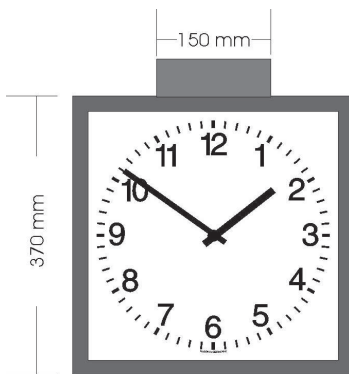

INNENUHR - quadratisch

Innenuhr quadratisch Uhrenwürfel 30 cm Normzifferblatt

- massives Metallgehäuse mit hochwertiger Farbgebung in RAL-Farbe nach Wunsch des Bauherren
 - zur Montage an zentralen Stellen
 - verschiedene Zifferblattvarianten
 - individueller Farbdruck möglich
 - Stunden/Minutenzeiger als Balkenzeiger in schwarz
 - als Deckenabhängung oder Mastaufsatz
 - mit flacher, schlagzäher Plexiglasabdeckung
 - Kombinationen mit anderen Baugruppen der Gebäudeinformation, wie z. B.
 - Lautsprecher
 - WLAN Hotspot
 - Überwachungskamera
 - Rettungswegbeleuchtung
 - Informationsdisplay
 - Wegweiser etc.
- auf Anfrage möglich

- Erkennungsweite ca. 35 m

Option: - roter Sekundenzeiger

Aussenabmessungen des Gehäuses
H x B : 370 mm x 370 mm

Bestellbeispiel

Allgemeine Bezeichnung / Zifferblatt / Uhrwerk / Typ

I**Q**-**30**-**4** / **ZD** / **MW** / RAL 5012

IQ-30-4-Typ RAL

Uhrwerk-Typ
Minutenimpulswerk
Minuten-/Sekundenimpulswerk
Telegramm-Nebenuhrwerk
Telegramm-Nebenuhrwerk mit Sekunde

Bestell - Nummer
IQ-30-4 / Z ? / MW / RAL ...
IQ-30-4 / Z ? / MSW / RAL ...
IQ-30-4 / Z ? / TelNu / RAL ...
IQ-30-4 / Z ? / TelNU-Sek / RAL ...