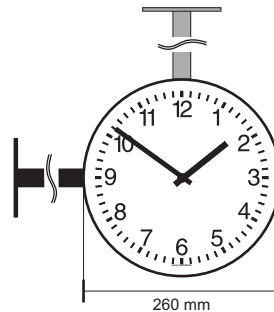

## Innenuhr rund zweiseitig 25 cm Normzifferblatt

- modernes ABS-Gehäuse mit umlaufendem massivem Edelstahlring in V2A, geschliffen Korn 240 oder durch Sandstrahlen mattstrukturierte Oberfläche
  - verschiedene Zifferblattvarianten
  - individueller Farblogo-Druck möglich
  - Stunden/Minutenzeiger als Balkenzeiger in schwarz
  - mit flacher, schlagzäher Plexiglasabdeckung
  - Wand-/Deckenarm im Standard 80 mm, andere Längen auf Anfrage
  - auf Grund der sehr geringen Baugröße ist diese Uhr für Gänge und Räume mit geringen Höhen hervorragend geeignet
- Erkennungsweite ca. 25 m

Option: - roter Sekundenzeiger  
- für erhöhte Anforderungen in V4A lieferbar

### Bestellbeispiel

Allgemeine Bezeichnung / Zifferblatt / Uhrwerk / Typ

**I****R**-**25**-**2** / **Z****A** / **M****W** / Typ Est Wandausleger 80 mm

Aussendurchmesser des Gehäuses  
260 mm