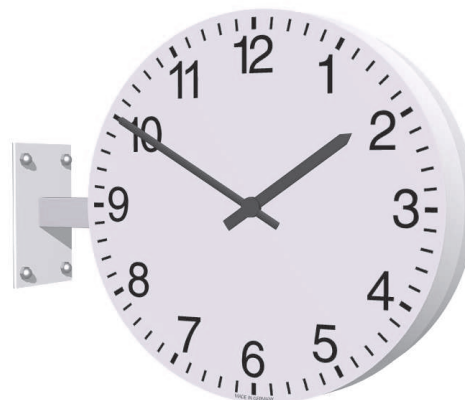

Innenuhr rund zweiseitig 30 cm Normzifferblatt

- weißes, modernes ABS-Gehäuse mit massiven Wandarm in RAL-Farbe nach Wunsch des Bauherren
- verschiedene Zifferblattvarianten
- individueller Farblogo-Druck möglich
- Stunden/Minutenzeiger als Balkenzeiger in schwarz
- mit flacher Plexiglasabdeckung
- Wand-/Deckenarm Standard 80 mm, andere Längen auf Anfrage
- auf Grund der sehr geringen Baugröße ist diese Uhr für Gänge und Räume mit geringen Höhen hervorragend geeignet

- Erkennungsweite ca. 30 cm

Option: - roter Sekundenzeiger

Bestellbeispiel

Allgemeine Bezeichnung / Zifferblatt / Uhrwerk Typ

IR-30-2 / ZA / TeINu / Alpha+ Wandausleger 80 mm

Aussendurchmesser des Gehäuses
300 mm

IR-30-2-Typ Alpha+

Uhrwerk-Typ

Minutenimpulswerk

Minuten-/Sekundenimpulswerk

Telegramm-Nebenuhrwerk

Telegramm-Nebenuhrwerk mit Sekunde

Autonomes Funkwerk

Autonomes Funkwerk mit Netzteil