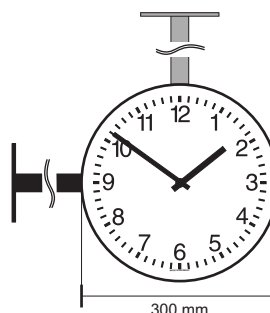

Innenuhr rund zweiseitig 30 cm Normzifferblatt

- weißes, modernes ABS-Gehäuse mit massiven Wandarm in RAL-Farbe nach Wunsch des Bauherren
- verschiedene Zifferblattvarianten
- individueller Farblogo-Druck möglich
- Stunden/Minutenzeiger als Balkenzeiger in schwarz
- mit flacher Plexiglasabdeckung
- Wand-/Deckenarm Standard 80 mm, andere Längen auf Anfrage
- auf Grund der sehr geringen Baugröße ist diese Uhr für Gänge und Räume mit geringen Höhen hervorragend geeignet

- Erkennungsweite ca. 30 cm

Option: - roter Sekundenzeiger

Bestellbeispiel

Allgemeine Bezeichnung / Zifferblatt / Uhrwerk Typ

IR-30-2 / ZA / TeINu / Alpha+ Wandausleger 80 mm

Aussendurchmesser des Gehäuses
300 mm